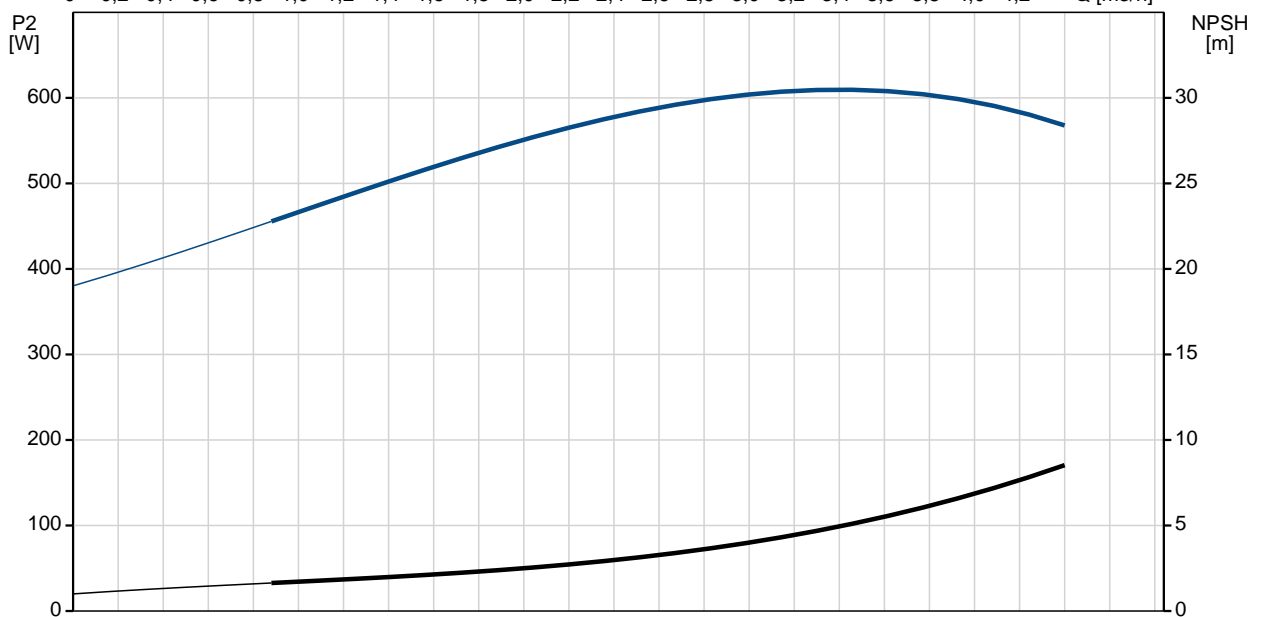

96510205 SQ 3-40 50 Hz