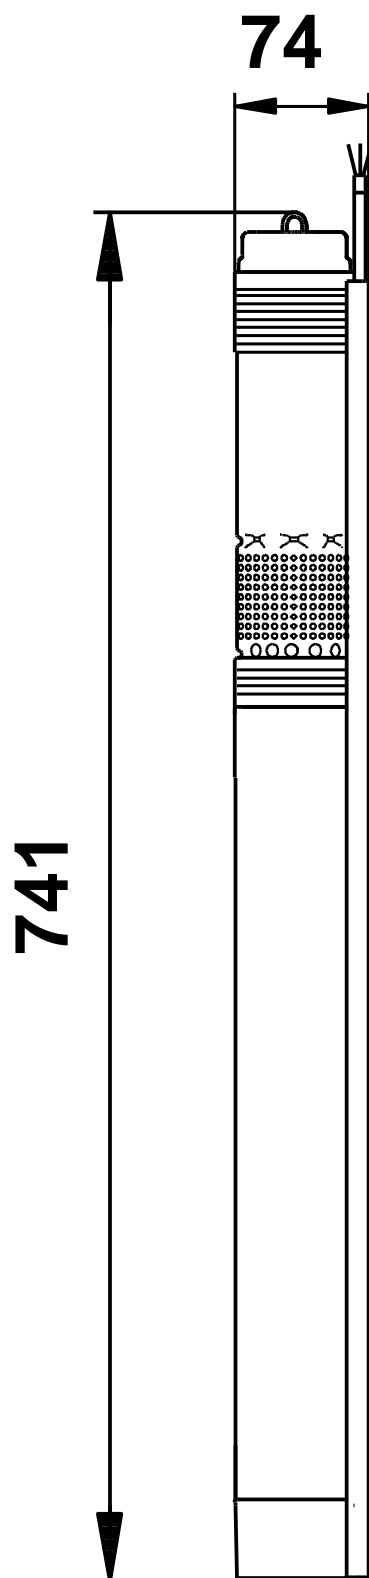

Pozíció	Darab	Leírás
	1	<p><b>SQ 3-40</b></p>  <p>Megjegyzés! A berendezés fényképe különböz .</p> <p>Cikkszám: <a href="#">96510205</a> 3" többfokozatú búvárszivattyú házi vízellátó rendszerekhez, tartályok töltésére-ürítésére, öntözésre és környezetvédelmi alkalmazásokra. A szivattyúnak "lebeg " járókereke van, mindegyik keményfém/kerámia csapággal.</p> <p>A szivattyú jellemz i közé tartozik a lágyindítás, szárazonfutás-védelem, túlterhelés elleni védelem, túlmelegedés elleni védelem, áramingadozások elleni védelem.</p> <p>1-fázisú állandó-mágneses motorral. Cserélhet kábelcsatlakozással.</p> <p><b>Folyadék:</b> Szivattyúzott közeg: Tiszta víz Maximális közegh mérséklet: 35 °C Max közegh mérséklet 0.15 m/sec áramlási sebességnél: 35 °C Q_ OpFluidTemp: 20 °C S r ség: 998.2 kg/m<sup>3</sup></p> <p><b>Technikai:</b> Szivattyúadatok sebessége: 10700 rpm Névleges térfogatáram: 3 m<sup>3</sup>/h Névleges emel magasság: 42 m Min sítés a motor adattábláján: CE,UL,CUL Jelleggörbe t rése: ISO9906:2012 3B</p> <p><b>Szerkezeti anyagok:</b> Szivattyú: Poliamid / Rozsdamentes acél DIN W.-Nr. 1.4301 AISI 304 Járókerék: M gyanta Motor: Rozsdamentes acél DIN W.-Nr. 1.4301 AISI 304</p> <p><b>Telepítés:</b> Szivattyú nyomócsonkja: Rp 1 1/4 Minimális kútármér : 76 mm</p>

Pozíció	Darab	Leírás
		<b>Elektromos adatok:</b> Motortípus: MS3 Bevitt teljesítmény - P1: 1.02 kW Névleges teljesítmény - P2: 0.7 kW Hálózati frekvencia: 50 Hz Névleges feszültség: 1 x 200-240 V Névleges áramfelvétel: 5.2 A Teljesítménytényező : 1,00 Névleges fordulatszám: 10700 rpm Indítási mód: direkt Védettségi osztály (IEC 34-5): IP68 Szigetelési osztály (IEC 85): F Kábelhossz: 1.5 m  <b>Egyéb:</b> Nettó tömeg: 4.8 kg Össztömeg: 5.5 kg Szállítási méret: 0.009 m3

## 96510205 SQ 3-40 50 Hz

## 96510205 SQ 3-40 50 Hz

Megjegyzés! Minden méret [mm]-ben, amennyiben nincs más jelölve.