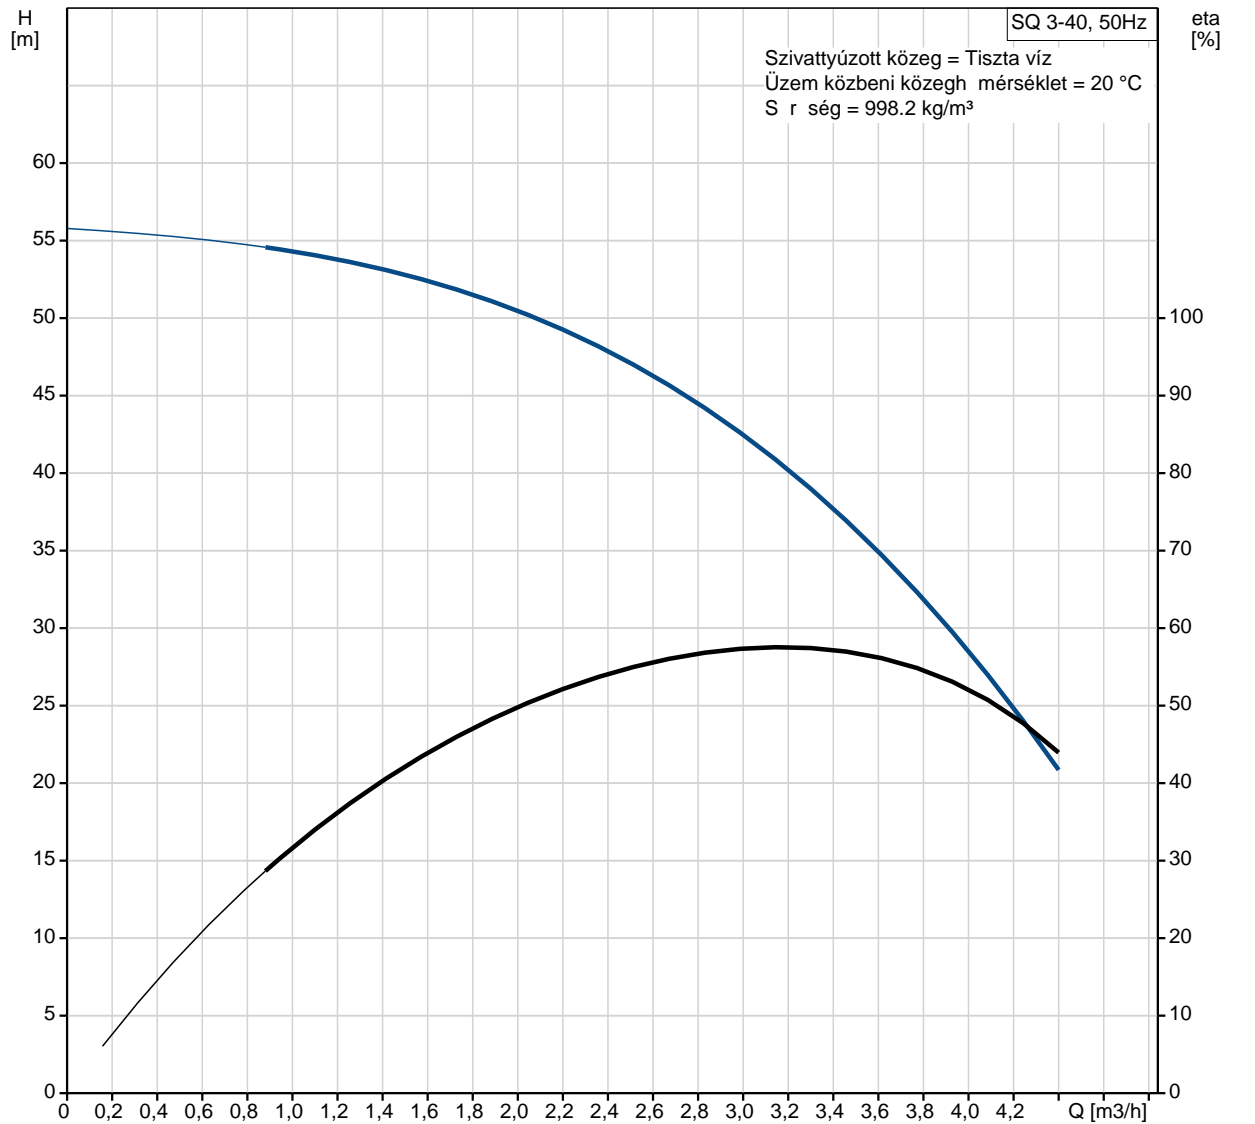

96510205 SQ 3-40 50 Hz